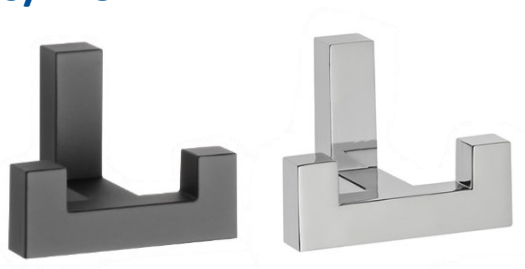

Šifra	Artikal	JM
VGMADRYTMC	287 Vješalica MADRYT mat crna	KOM

220/219