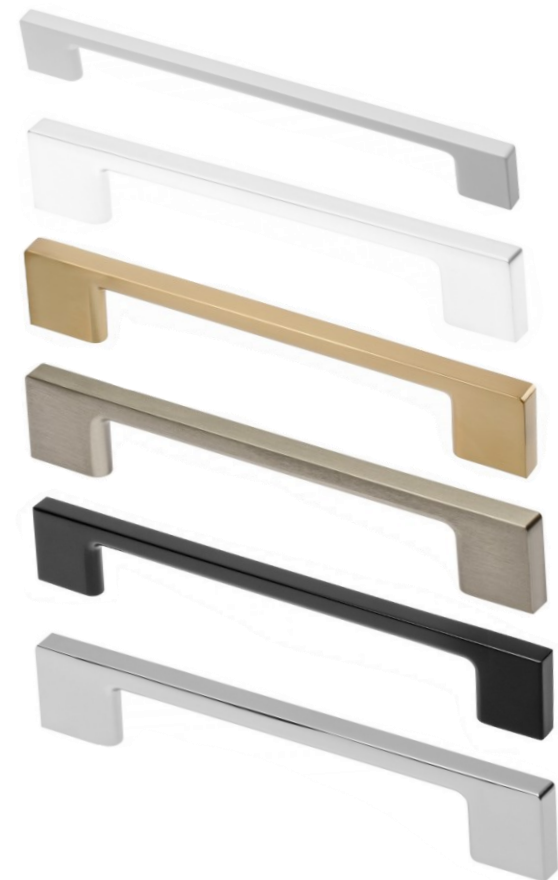

223/457/225/453/461/224/ 263/458/227/294/462/226/ 373/459/228/372/463/264/ 375/460/265/374/464/376/ 378/380/377/379

Šifra	Artikal	JM
RGUZ819128AL	223 Ručkica UZ819 128 alu	KOM
RGUZ819128B	457 Ručkica UZ819 128 bijela	KOM
RGUZ819128C	225 Ručkica UZ819 128 crna	KOM
RGUZ819128KR	453 Ručkica UZ819 128 krom	KOM
RGUZ819128M	461 Ručkica UZ819 128 mesing	KOM
RGUZ819128SAT	224 Ručkica UZ 819 128 saten	KOM
RGUZ819160AL	263 Ručkica UZ819 160 alu	KOM
RGUZ819160B	458 Ručkica UZ819 160 bijela	KOM
RGUZ819160C	227 Ručkica UZ819 160 crna	KOM
RGUZ819160KR	294 Ručkica UZ819 160 krom	KOM
RGUZ819160M	462 Ručkica UZ819 160 mesing	KOM
RGUZ819160SAT	226 Ručkica UZ819 160 saten	KOM
RGUZ819192ALU	373 Ručkica UZ819 192 aluminij	KOM
RGUZ819192B	459 Ručkica UZ819 192 bijela	KOM
RGUZ819192C	228 Ručkica UZ819 192 crna	KOM
RGUZ819192KR	372 Ručkica UZ819 192 krom	KOM
RGUZ819192M	463 Ručkica UZ819 192 mesing	KOM
RGUZ819192SAT	264 Ručkica UZ819 192 saten	KOM
RGUZ819256ALU	375 Ručkica UZ819 256 alu	KOM
RGUZ819256B	460 Ručkica UZ819 256 bijela	KOM
RGUZ819256C	265 Ručkica UZ819 256 crna	KOM
RGUZ819256KR	374 Ručkica UZ819 256 krom	KOM
RGUZ819256M	464 Ručkica UZ819 256 mesing	KOM
RGUZ819256SAT	376 Ručkica UZ819 256 saten	KOM
RGUZ819320ALU	378 Ručkica UZ819 320 alu	KOM
RGUZ819320C	380 Ručkica UZ819 320 crna	KOM
RGUZ819320KR	377 Ručkica UZ819 320 krom	KOM
RGUZ819320SAT	379 Ručkica UZ819 320 saten	KOM